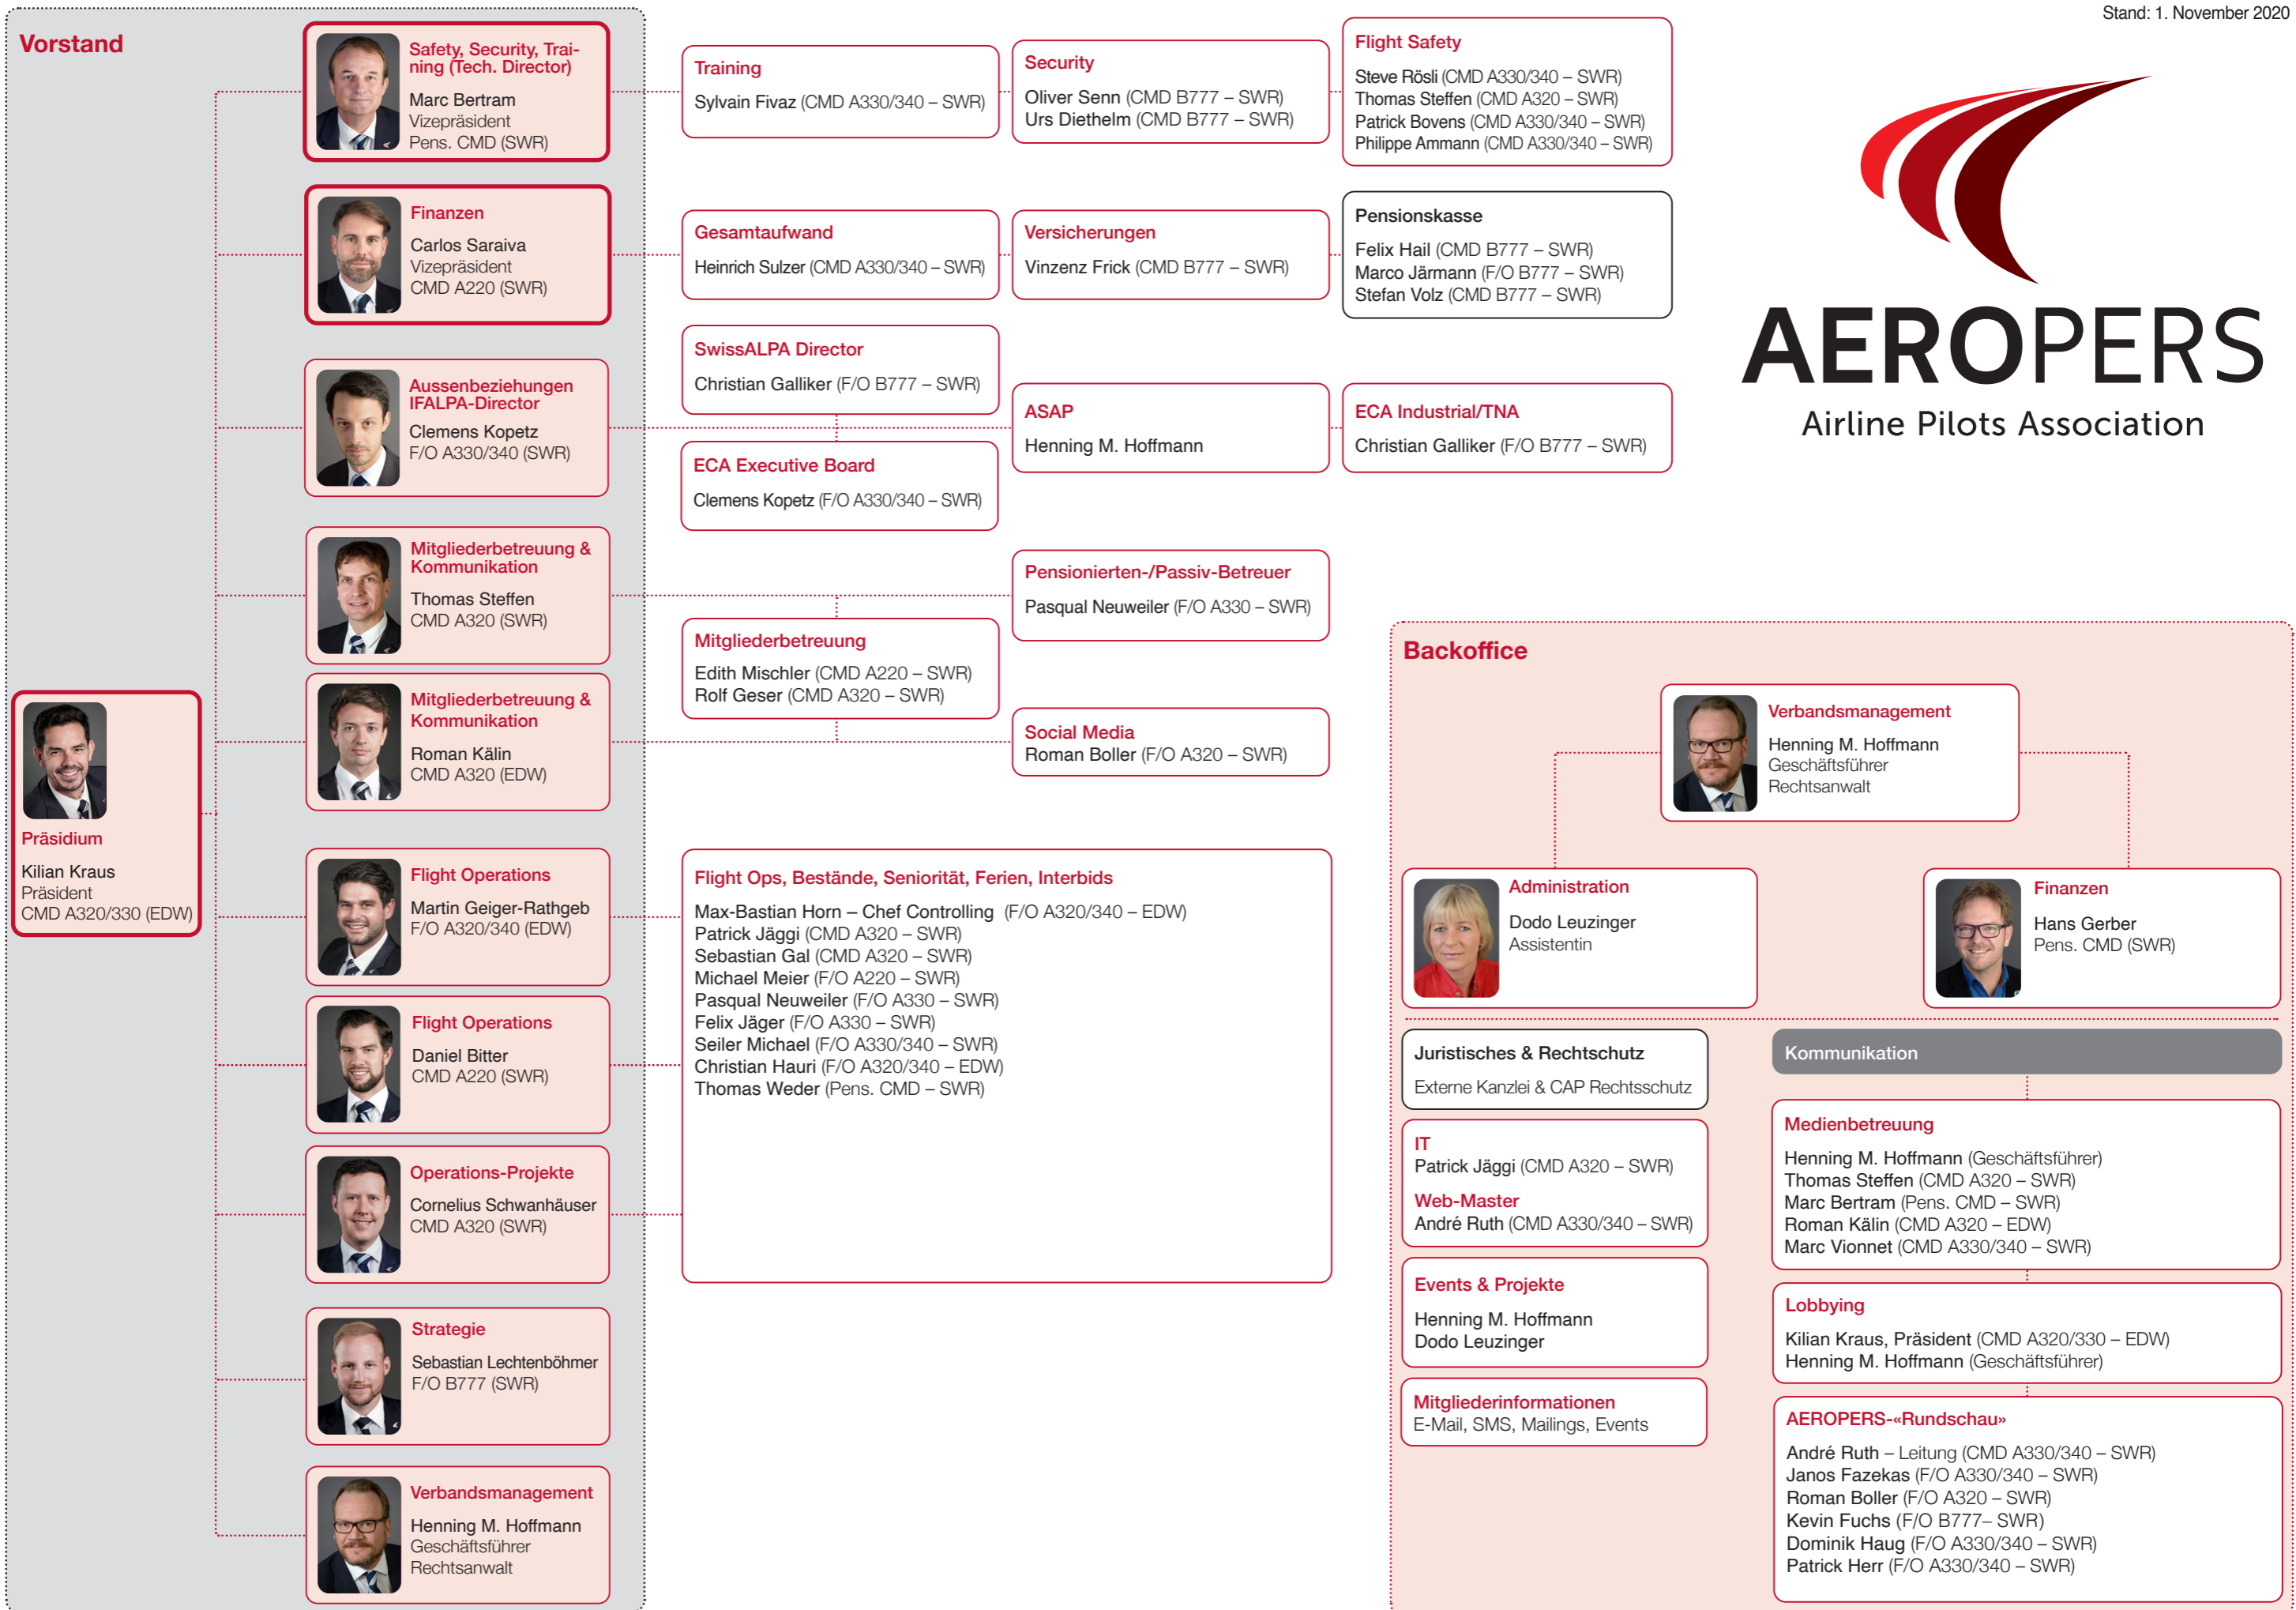

# AEROPERS

Airline Pilots Association

AEROPERS-Organigramm

**Vorstand**

**Safety, Security, Training (Tech. Director)**  
 Marc Bertram  
 Vizepräsident  
 Pens. CMD (SWR)

**Finanzen**  
 Carlos Saraiva  
 Vizepräsident  
 CMD A220 (SWR)

**Präsidium**  
 Kilian Kraus  
 Präsident  
 CMD A320/330 (EDW)

**Flight Operations**  
 Martin Geiger-Rathgeb  
 F/O A320/340 (EDW)

**Flight Operations**  
 Daniel Bitter  
 CMD A220 (SWR)

**Operations-Projekte**  
 Cornelius Schwanhäuser  
 CMD A320 (SWR)

**Strategie**  
 Sebastian Lechtenböhrer  
 F/O B777 (SWR)

**Verbandsmanagement**  
 Henning M. Hoffmann  
 Geschäftsführer  
 Rechtsanwalt

**Training**  
 Sylvain Fivaz (CMD A330/340 – SWR)

**Security**  
 Oliver Senn (CMD B777 – SWR)  
 Urs Diethelm (CMD B777 – SWR)